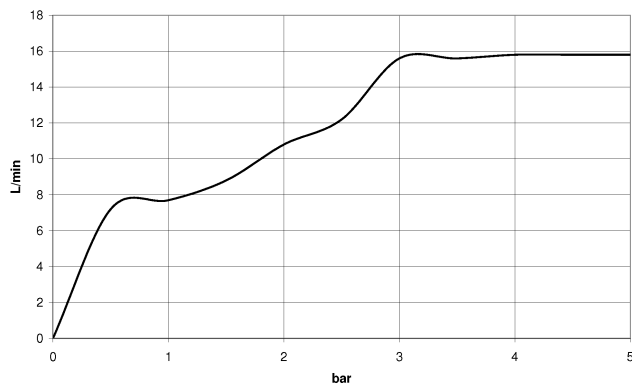

---

IMO

ST 050 204 8979

ST 050 204 8070  
mm [inches]

### Diagramma di portata