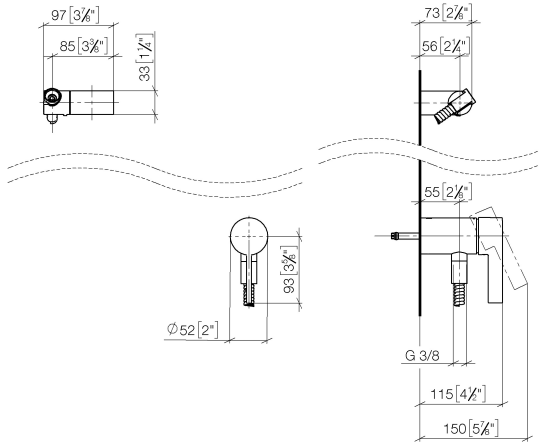

Miscelatore monocomando incasso con attacco doccia incluso con gruppo
doccetta - Dark Platinum spazzolato

IMO

ST 050 204 8070
mm [inches]

Certificati

Belgaqua_21-025- WRAS_2011027. LGA_29928.
27_1.