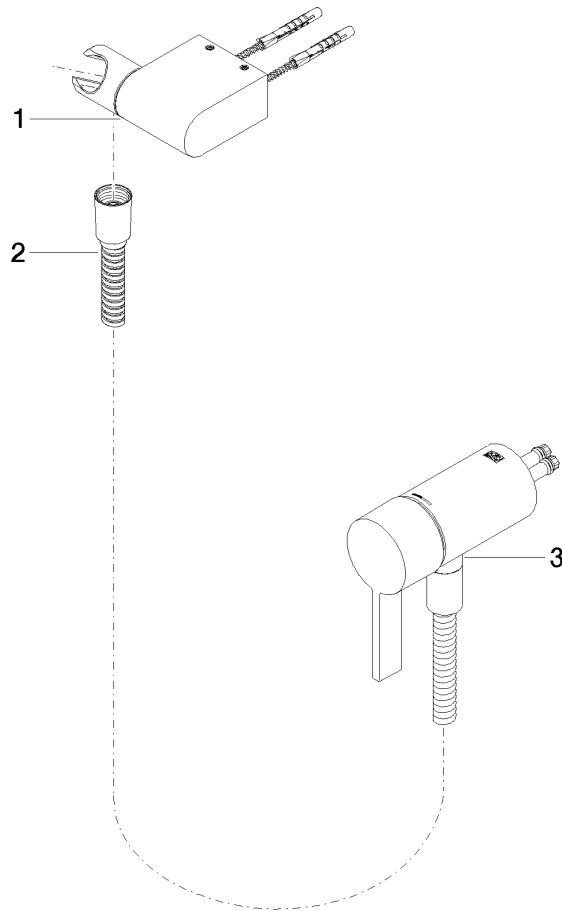

IMO

ST 050 204 8070  
mm [inches]

Certificati

Belgaqua\_21-025- WRAS\_2011027. LGA\_29928.  
27\_1.

ST 050 204 8979

### Elenco delle parti di ricambio

N.	Codice articolo	Denominazione	Quantità necessaria	Tempo di produzione
1	28 060 970-99	Supporto doccia girevole - Dark Platinum spazzolato	1	30
2	28 322 970-99	Flessibile metallico per doccia 1/2" x 3/8" x 1750 mm - Dark Platinum spazzolato	1	2
3	36 050 970-99	Miscelatore monocomando incasso con attacco doccia incluso - Dark Platinum spazzolato	1	30