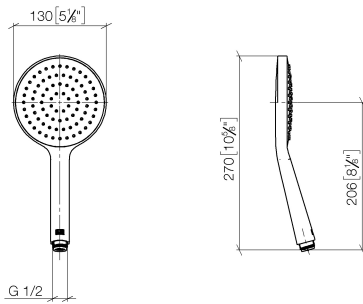

Miscelatore monocomando incasso con attacco doccia incluso con gruppo  
doccetta - Dark Platinum spazzolato

---

IMO

ST 050 204 8979

Miscelatore monocomando incasso con attacco doccia incluso con gruppo  
doccetta - Dark Platinum spazzolato

---

IMO

ST 050 204 8979

ST 050 204 8070  
mm [inches]

### Diagramma di portata